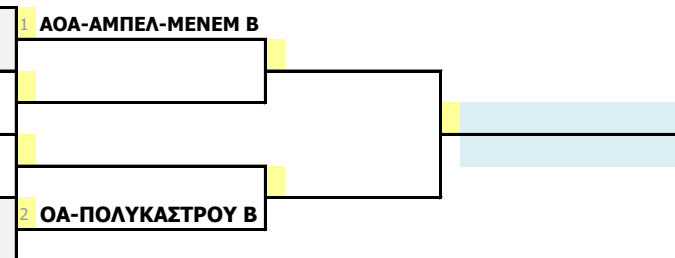

Διασυλλογικό Γ Εθν (B), ΟΑ ΚΟΥΦΑΛΙΩΝ, 14/12-15/12/24

ΑΝΔσλ/MS

8

αλλαγές: 09:00, 12/12/2024

8

4

2

w

α/α	από	seed	Pts	A.M.	Όνοματεπώνυμο	Σύλλογος
1	1	16,5	100128	ΑΟΑ-ΑΜΠΕΛ-ΜΕΝΕΜΕΝΗΣ Β		ΑΟΑ ΑΜΠΕΛ ΜΕΝΕΜΕΝΗΣ_η24
2	-			bye		
3	4	1,7	100698	ΟΑ-ΠΑΝΘΗΡΕΣ Β		ΟΑ ΠΑΝΘΗΡΕΣ_η1
4	3	2,5	100164	ΟΠ-ΘΕΣ-ΜΑΚΕΔΟΝΙΑ-92 Β		ΟΜ ΠΡΩΤ ΘΕΣΣΑΛΟΝΙΚΗΣ_η24
5	6	0,3	100591	ΑΟΑ-ΘΕΡΜΑΪΣ Δ		ΑΟΑ ΘΕΡΜΑΪΣ_η24
6	5	0,9	100589	ΑΣ ΑΣΤΕΡΑΣ ΘΕΣΣΑΛΟΝΙΚΗΣ Η		ΑΣ ΑΣΤΕΡΑΣ ΘΕΣΣΑΛΟΝΙΚΗΣ_η24
7	-			bye		
8	2	4,9	100159	ΟΑ-ΠΟΛΥΚΑΣΤΡΟΥ Β		ΟΑ ΠΟΛΥΚΑΣΤΡΟΥ_η24

seeded players

1. ΑΟΑ-ΑΜΠΕΛ-ΜΕΝΕΜΕΝΗΣ Β
2. ΟΑ-ΠΟΛΥΚΑΣΤΡΟΥ Β

επιδιορθωτής

ΣΑΡΑΤΖΙΔΗΣ ΔΗΜ